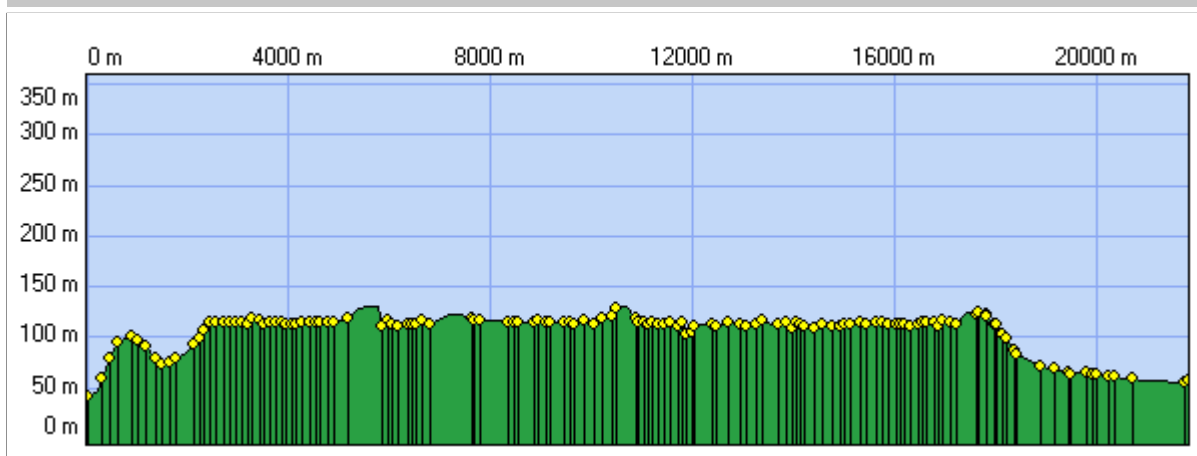

Randonnée

Correction de la lecture boussole : 1° 1' 28.7" (2007)
 Variation annuelle de cette correction : 7.80'

Début:	627002.17 / 2431507.75 Altitude : 40 m		
Fin:	614508.55 / 2437497.92 Altitude : 55 m		
Distance à plat	21807.83 m	Distance réelle	21807.83 m
Altitude minimum	40 m	Altitude maximum	131 m
Dénivelée positive	332 m	Dénivelée négative	316 m
Différence d'altitude	15 m	Temps de marche	5 h 41 min
Durée totale	5 h 41 min	Temps de pause	0 h 00 min
Type d'activité	Randonneur		