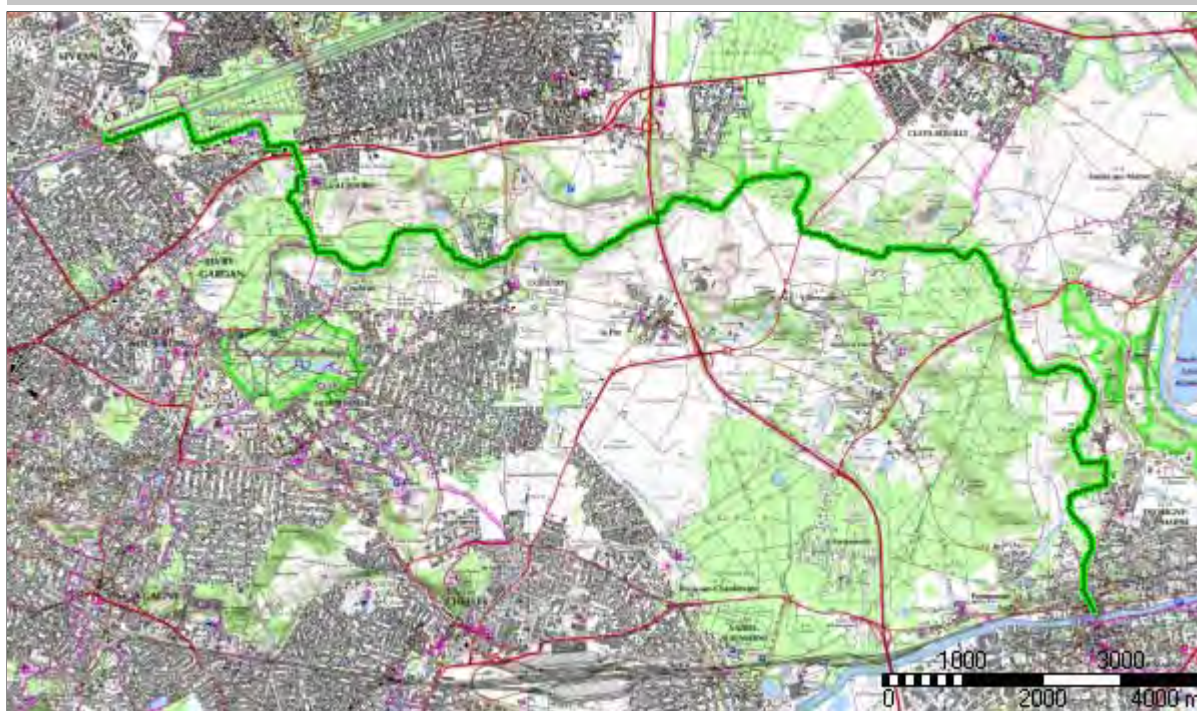

Randonnée

Correction de la lecture boussole : 1° 1' 28.7" (2007)
 Variation annuelle de cette correction : 7.80'

Début:	627002.17 / 2431507.75 Altitude : 40 m		
Fin:	614508.55 / 2437497.92 Altitude : 55 m		
Distance à plat	21807.83 m	Distance réelle	21807.83 m
Altitude minimum	40 m	Altitude maximum	131 m
Dénivelée positive	332 m	Dénivelée négative	316 m
Différence d'altitude	15 m	Temps de marche	5 h 41 min
Durée totale	5 h 41 min	Temps de pause	0 h 00 min
Type d'activité	Randonneur		